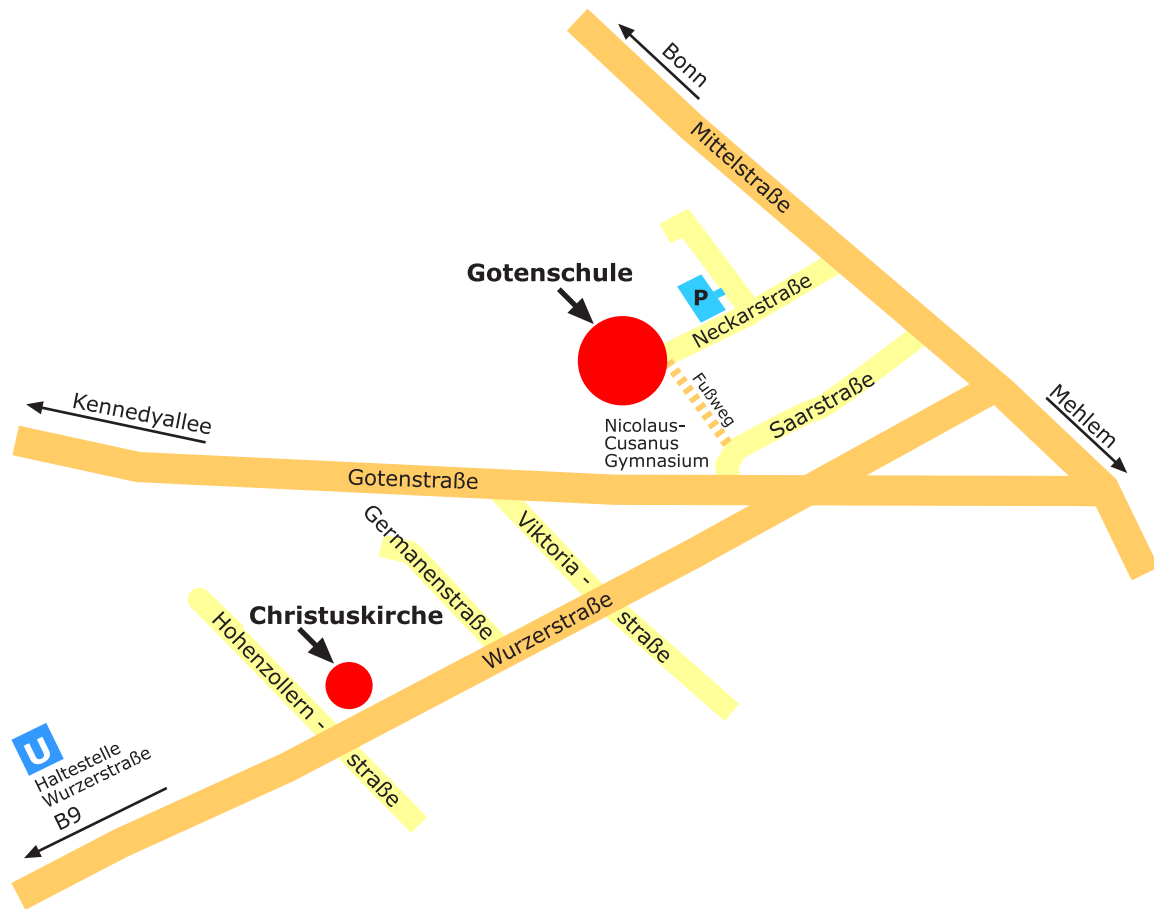

## Gotenschule in Bonn Bad Godesberg

Die Gotenschule befindet sich am Ende der Neckarstraße.  
In die Neckarstraße kann man von der Mittelstraße aus einbiegen.

Die Neckarstraße ist eine enge Sackgassenstraße mit wenig Parkmöglichkeiten. Wir empfehlen den Parkplatz direkt an der ersten Seitenstraße rechts. Sie können auch die Saarstraße oder Gotenstraße nutzen und dann den Fußweg zur Gotenschule nehmen.